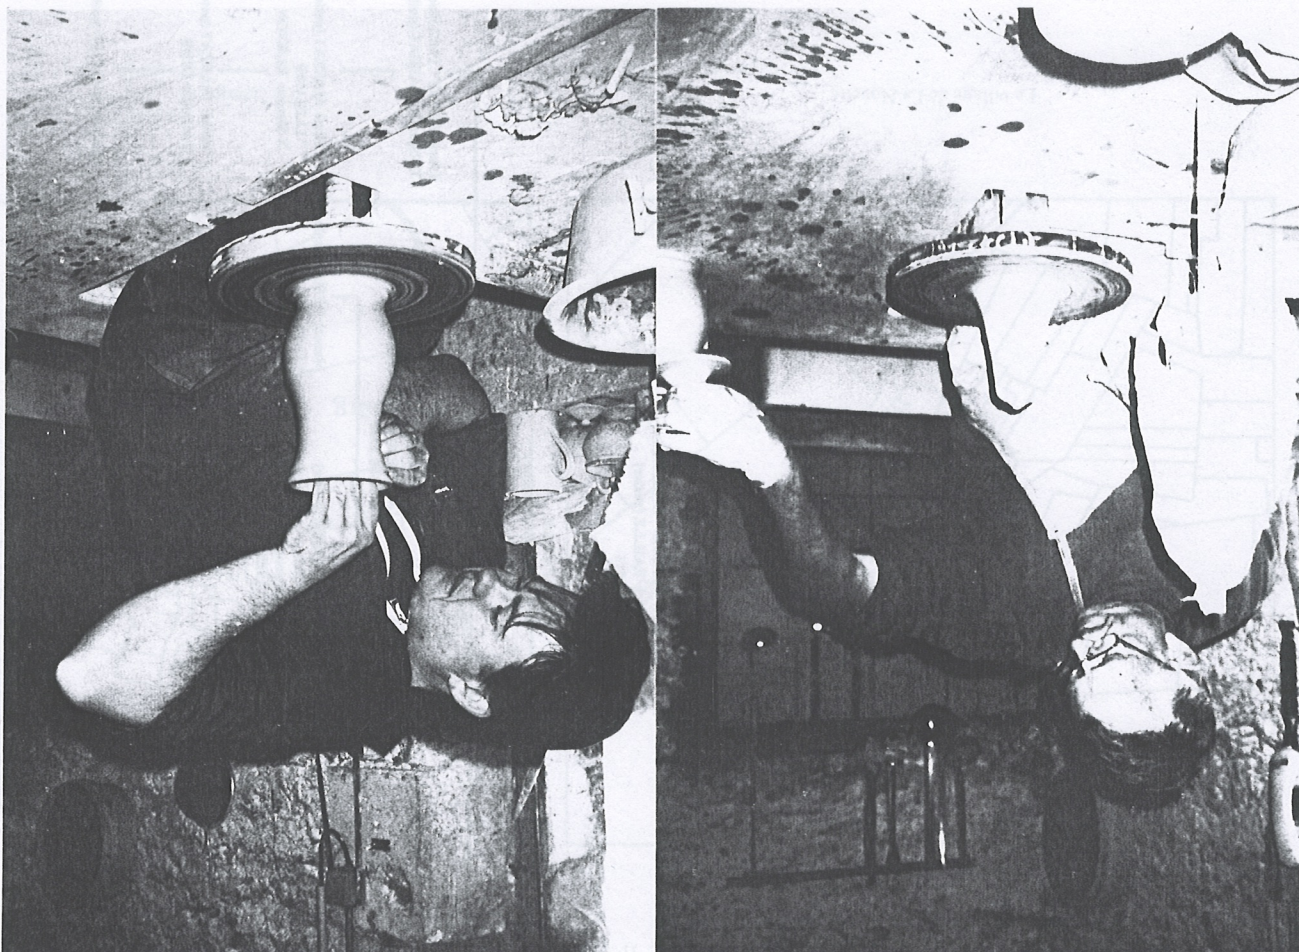

Michel MARZAT

Frédéric MARZAT

- Frédéric, exerce son métier de potier au Pont du Noble.

Michel MARZAT-Mireille GIRY:

10ème Génération:

- Michel, potier au Pont du Noble en Reignac, se marie avec Mireille GIRY

René MARZAT-Simone BERNON:

- Jean-Claude, né le 18 Août 1939, décédé le 13 Juin 1998, célibataire, aide son père et son oncle au travail de la tuilerie, jusqu'en 1963, date de la fermeture.

Alban DESSE-Marie-Thérèse PAULAY:

- Ginette, se marie avec Gabriel LAVOIX. Ils exerceront le métier de tuilier jusqu'en 1983, (voir tableaux 6, 7 et 8).

Louis RAVAIL-Emilie DESTOUCHES:

9ème Génération: